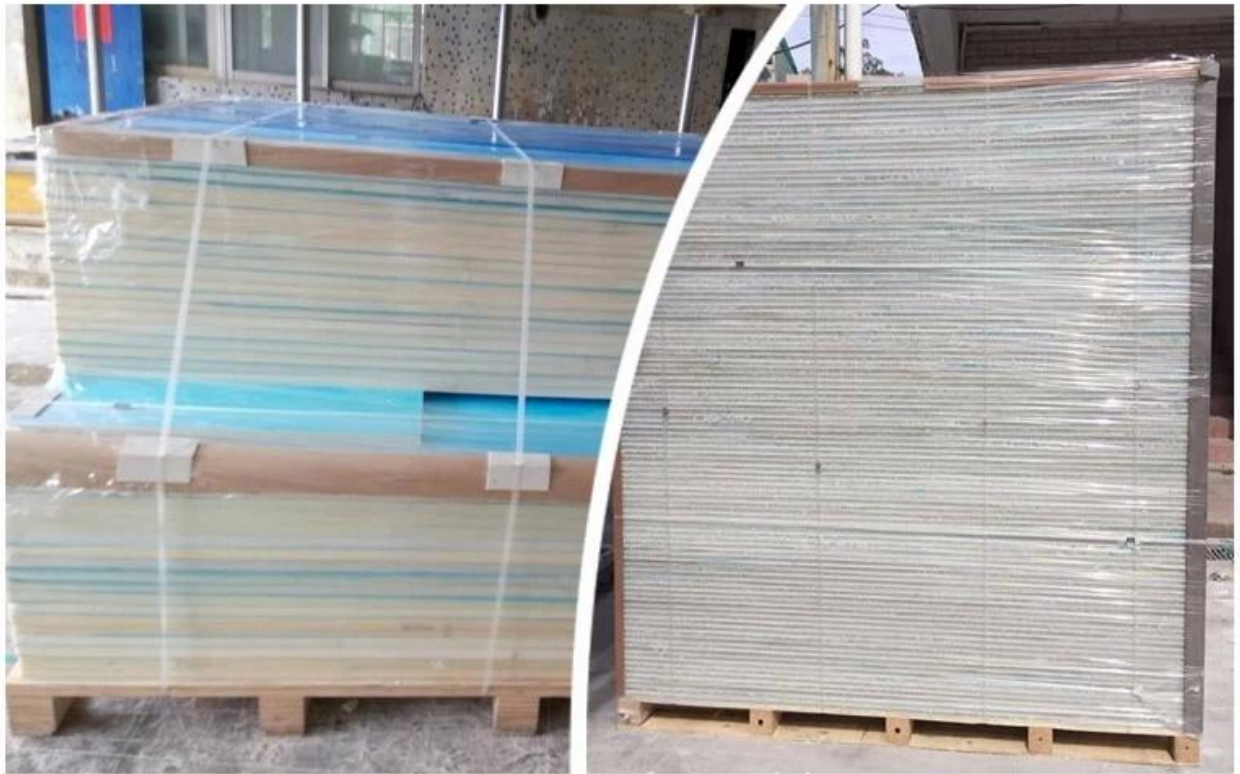

Е. Применение платы FRP Wall Board